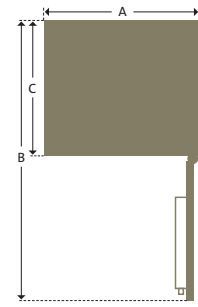

## PRODUCT SPECIFICATIONS

Model	External height (mm)	External width (A) (mm)	External depth (C)* (mm)	Depth with door open 90° (B)	Internal height (mm)	Internal width (mm)	Internal depth (mm)	Volume (litres)	Weight (kg)	Shelf
Sz 1	200	310	250	505	194	304	205	12	11	1
Sz 2	200	450	400	795	194	444	355	30	18	1
Sz 3	250	350	250	545	244	344	205	18	13	1
Sz 4	300	400	250	595	294	394	205	24	17	1
Sz 5	300	400	400	745	294	394	355	42	21	1
Sz 6	400	400	250	595	394	394	205	32	22	2
Sz 7	500	400	400	745	494	394	355	70	31	2
Sz 8	610	450	400	795	604	444	355	96	40	2

Dimensions exclude handle and hinge projections. \* In electronic models, add 25mm to allow for keypad projection.