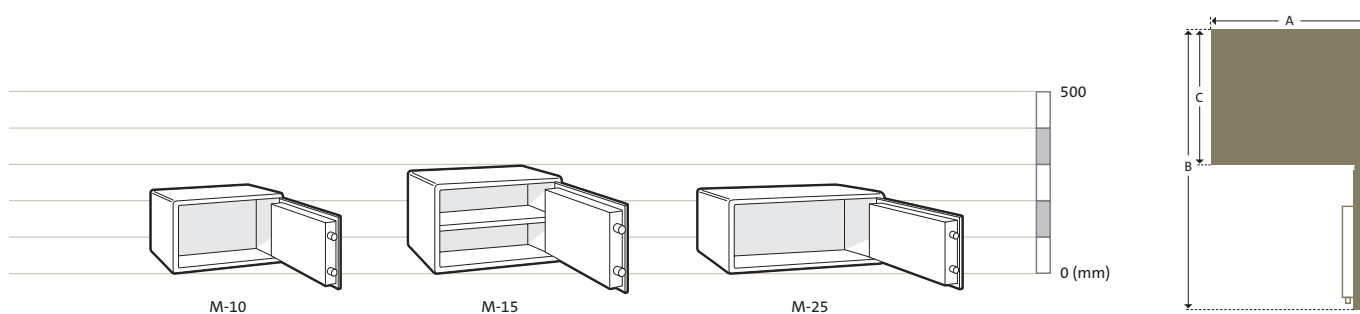

## SPECIFICHE DEL PRODOTTO

Modello	Altezza esterna (mm)	Larghezza esterna (A) (mm)	Profondità esterna (C)* (mm)	Profondità con porta aperta a 90° (B) (mm)	Altezza interna (mm)	Larghezza interna (mm)	Profondità interna (mm)	Capacità (litri)	Peso netto (kg)	N° di ripiani
M-10	200	310	200	575	190	300	150	9	6	0
M-15	250	350	250	655	240	340	200	16	9	1
M-25	200	430	350	815	190	420	300	24	11	0